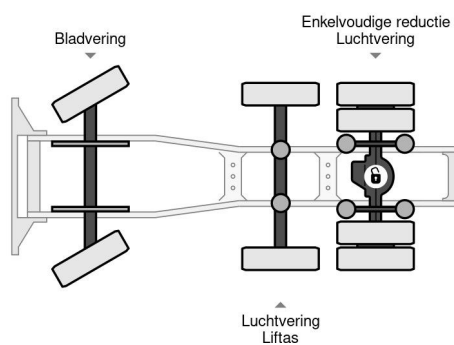

ACCESSOIRES

- ABS
- Réservoir de carburant en aluminium

MAN TGX 26.480 6X2 MANUAL GEARBOX + HYDRAULIC

Referentienummer: MA108126

DESCRIPTION