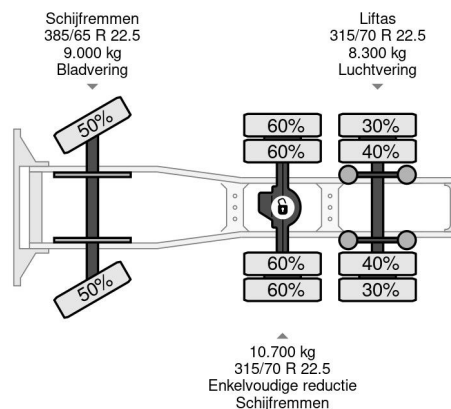

MAN 6X2 EURO 5 + HIAB 288 EP-5 HiPro + REMOTE

COMMON

Prix	€ 38.950,- hors TVA
Id	MA181159-K
Marque	MAN
Type	6X2 EURO 5 + HIAB 288 EP-5 HiPro + REMOTE
Année de construction	2013
Kilométrage	575.612 km
Chassis	Tracteur standard
Poids maximum	26.000 kg
Classe d'émission	5

MAN TGX 28.440 6X2 EURO 5 + HIAB 288 EP-5 HiPro + RE...

Referentienummer: MA181159-K

PROPERTIES

Date première immatriculation	22-03-2013
Carburant	Diesel
Transmission	Automatique
Numéro d'identification véhicule	WMA89XZZ6DW181159
Configuration des essieux	6x2
Nombre d'essieux	3
Poids à vide	13.060 kg
Poids de la charge	12.940 kg

DESCRIPTION