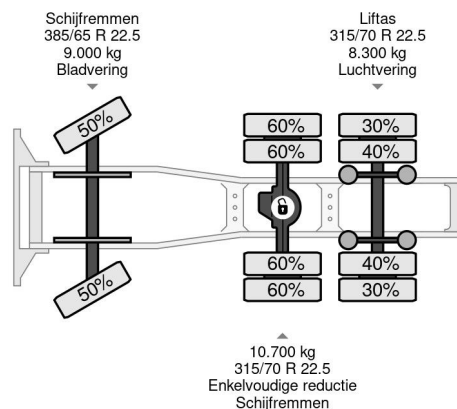

MAN 6X2 EURO 5 + HIAB 288 EP-5 HiPro + REMOTE

COMMON

Prix	€ 39.950,- hors TVA
Id	MA181159-K
Marque	MAN
Type	6X2 EURO 5 + HIAB 288 EP-5 HiPro + REMOTE
Année de construction	2013
Kilométrage	575.612 km
Chassis	Tracteur standard
Poids maximum	26.000 kg
Classe d'émission	5

MAN TGX 28.440 6X2 EURO 5 + HIAB 288 EP-5 HiPro + RE...

Referentienummer: MA181159-K

PROPERTIES

Date première immatriculation	22-03-2013
Carburant	Diesel
Transmission	Automatique
Numéro d'identification véhicule	WMA89XZZ6DW181159
Configuration des essieux	6x2
Nombre d'essieux	3
Poids à vide	13.060 kg
Poids de la charge	12.940 kg

DESCRIPTION