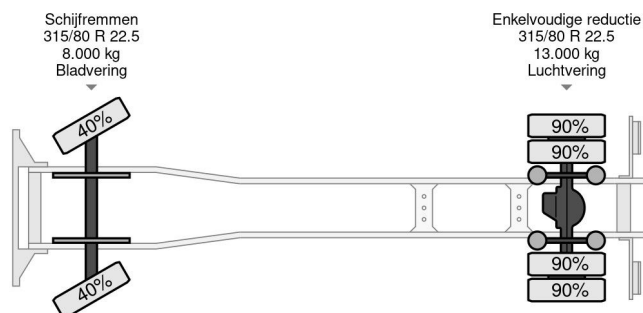

Referentienummer: IV346804