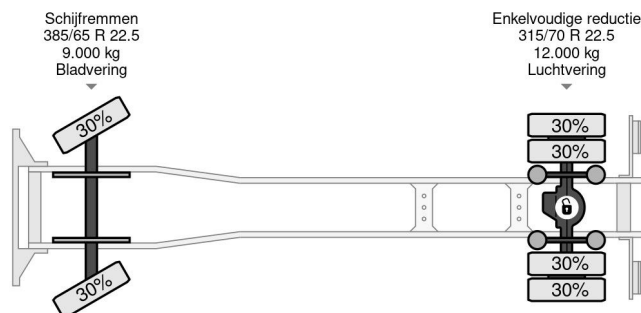

DAF 4X2 CARRIER SUPRA + DHOLLANDIA

COMMON

| | |
|-----------------------|--------------------------------|
| Prix | € 13.950,- hors TVA |
| Id | DA985524 |
| Marque | DAF |
| Type | 4X2 CARRIER SUPRA + DHOLLANDIA |
| Année de construction | 2013 |
| Kilométrage | 543.463 km |
| Chassis | Transport frigorifique |
| Poids maximum | 19.000 kg |
| Classe d'émission | 5 |

DAF CF 75.250 4X2 CARRIER SUPRA + DHOLLANDIA

Referentienummer: DA985524

PROPERTIES

| | |
|---------------------------------------|-------------------|
| Date première immatriculation | 26-04-2013 |
| Carburant | Diesel |
| Transmission | Automatique |
| Numéro d'identification véhicule | XLRAE75PC0E985524 |
| Configuration des essieux | 4x2 |
| Nombre d'essieux | 2 |
| Poids à vide | 11.062 kg |
| Puissance kw | 183 |
| Puissance hp | 249 |
| Dimensions de la construction (l/b/h) | |
| Poids de la charge | 7.938 kg |