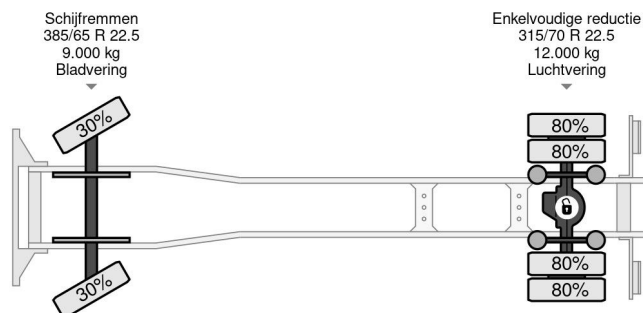

### COMMON

Prix	€ 14.950,- hors TVA
Id	DA966459
Marque	DAF
Type	4X2 CARRIER SUPRA + DHOLLANDIA
Année de construction	2013
Kilométrage	547.380 km
Chassis	Transport frigorifique
Poids maximum	19.000 kg
Classe d'émission	5

### PROPERTIES

Date première immatriculation	11-01-2013
Carburant	Diesel
Transmission	Automatique
Numéro d'identification véhicule	XLRAE75PC0E966459
Configuration des essieux	4x2
Nombre d'essieux	2
Poids à vide	10.820 kg
Puissance kw	183
Puissance hp	249
Dimensions de la construction (l/b/h)	
Poids de la charge	8.180 kg