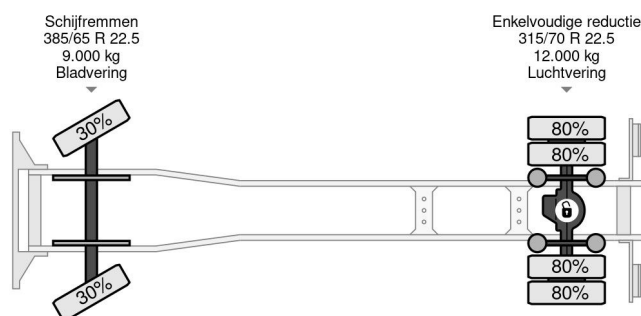

DESCRIPTION

Marque d'unité froide: Carrier