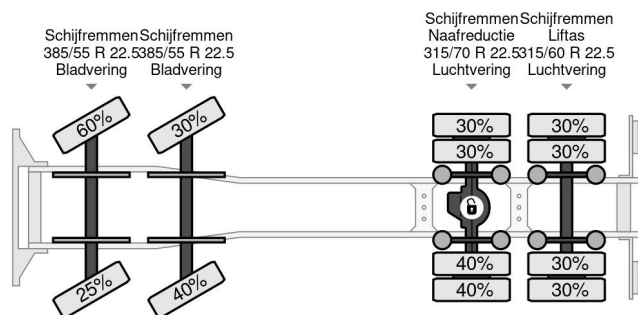

Referentienummer: VO595833-K