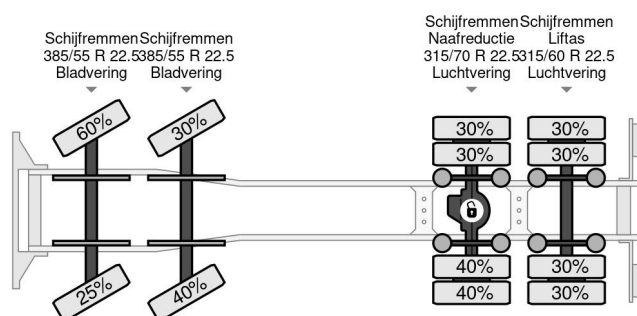

Referentienummer: VO595833-K