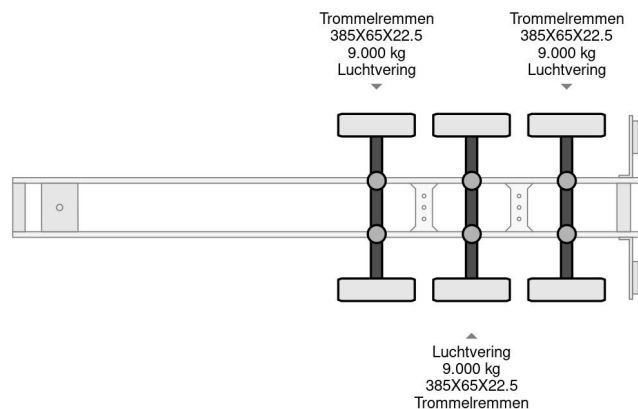

Referentienummer: Pakket KR373434-G