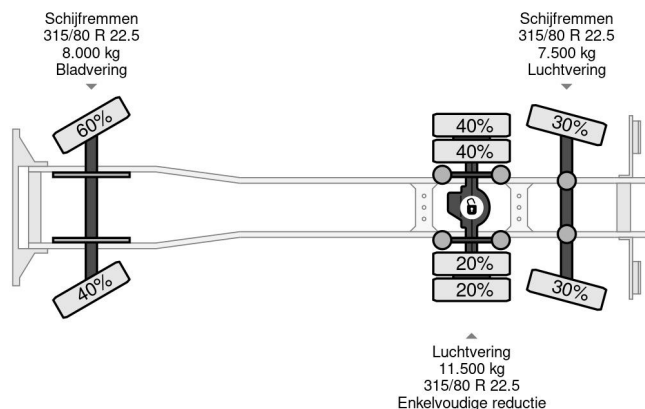

Renault 320 6X2 E6 + PALFINGER PK 17.001 + REMOTE

COMMON

Prix	€ 68.950,- hors TVA
Id	RE003891-K
Marque	Renault
Type	320 6X2 E6 + PALFINGER PK 17.001 + REMOTE
Année de construction	2020
Kilométrage	60.028 km
Chassis	Dépanneuse
Poids maximum	27.000 kg
Classe d'émission	6

Renault D 320 6X2 E6 + PALFINGER PK 17.001 + REMOTE

Referentienummer: RE003891-K

PROPERTIES

Date première immatriculation	23-04-2020
Carburant	Diesel
Transmission	Automatique
Numéro d'identification véhicule	VF620M865LB003891
Configuration des essieux	6x2
Nombre d'essieux	3
Poids à vide	13.056 kg
Poids de la charge	13.944 kg

DESCRIPTION