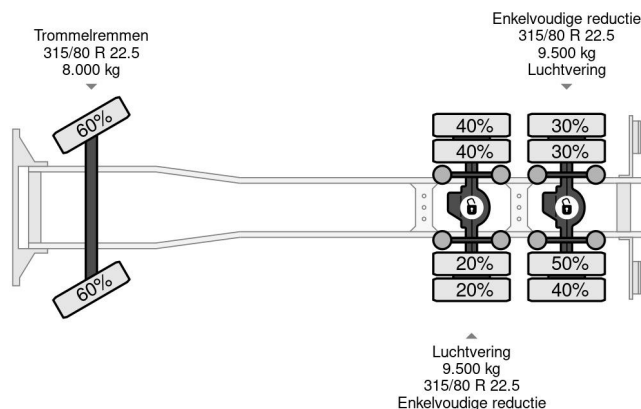

Scania 6X4 + PM 32024 CRANE Bj 2000 - MANUAL GEARBOX

COMMON

Prix	€ 29.950,- hors TVA
Id	SC169248-K
Marque	Scania
Type	6X4 + PM 32024 CRANE Bj 2000 - MANUAL GEARBOX
Année de construction	1991
Kilométrage	283.278 km
Chassis	Dépanneuse
Poids maximum	27.000 kg

Scania R143-500 V8 6X4 + PM 32024 CRANE Bj 2000 - MA...

Referentienummer: SC169248-K

PROPERTIES

Date première immatriculation	15-01-1991
Carburant	Diesel
Transmission	Transmission manuelle
Numéro d'identification véhicule	YS2RM6X4B01169248
Configuration des essieux	6x4
Nombre d'essieux	3
Poids à vide	15.800 kg
Puissance kw	368
Puissance hp	500
Poids de la charge	11.200 kg