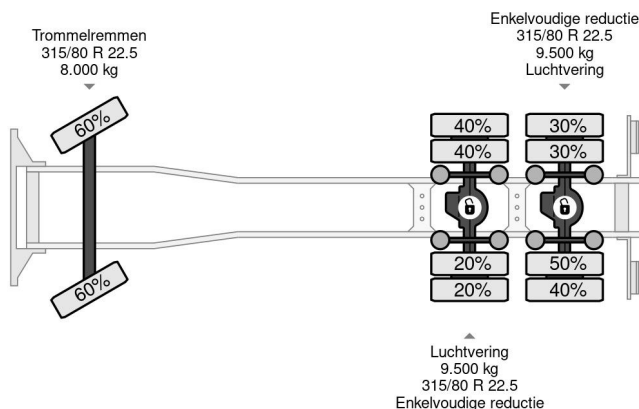

### PROPERTIES

Date première immatriculation	15-01-1991
Carburant	Diesel
Transmission	Transmission manuelle
Numéro d'identification véhicule	YS2RM6X4B01169248
Configuration des essieux	6x4
Nombre d'essieux	3
Poids à vide	15.800 kg
Puissance kw	368
Puissance hp	500
Poids de la charge	11.200 kg