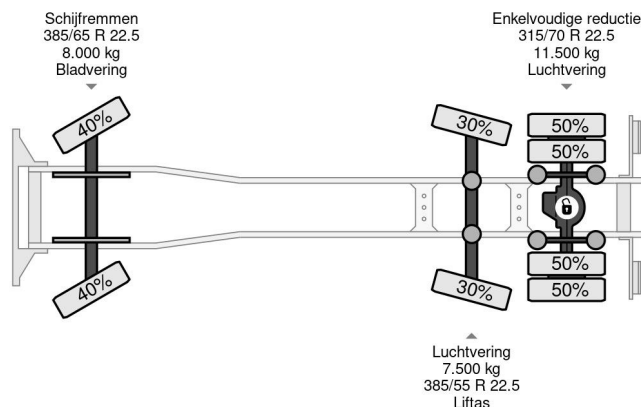

Referentienummer: VO574417-K