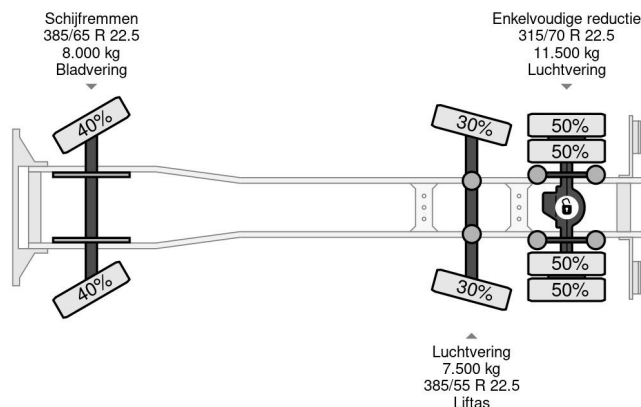

Volvo 6X2 EURO 5 HIAB 144E-5 + REMOTE

COMMON

Prix	€ 28.950,- hors TVA
Id	VO574417-K
Marque	Volvo
Type	6X2 EURO 5 HIAB 144E-5 + REMOTE
Année de construction	2010
Kilométrage	999.550 km
Chassis	Dépanneuse
Poids maximum	27.000 kg
Classe d'émission	5

Volvo FM 370 6X2 EURO 5 HIAB 144E-5 + REMOTE

Referentienummer: VO574417-K

PROPERTIES

Date première immatriculation	28-12-2010
Plaque d'immatriculation	BX-XN-30
Carburant	Diesel
Transmission	Automatique
Numéro d'identification véhicule	YV2J1E1C1BB574417
Configuration des essieux	6x2
Nombre d'essieux	3
Poids à vide	11.110 kg
Poids de la charge	15.890 kg

DESCRIPTION