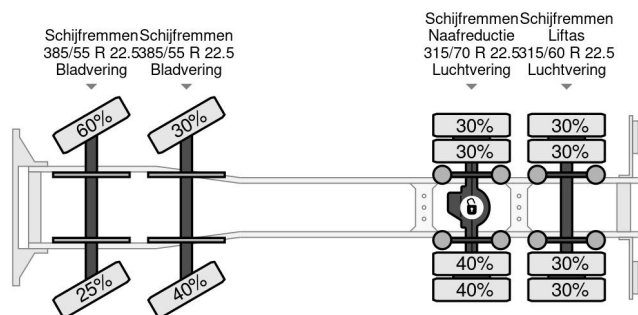

### COMMON

Prix	€ 88.950,- hors TVA
Id	VO595833
Marque	Volvo
Type	8X2 + COPMA 810.8 + FLY JIB
Année de construction	2005
Kilométrage	487.971 km
Chassis	Plateforme de chargement ouverte
Poids maximum	35.000 kg
Classe d'émission	3

### PROPERTIES

Date première immatriculation	04-04-2005
Carburant	Diesel
Transmission	Transmission manuelle
Numéro d'identification véhicule	YV2AP40F15A595833
Configuration des essieux	8x2
Nombre d'essieux	4
Poids à vide	23.695 kg
Puissance kw	338
Puissance hp	460
Dimensions de la construction (l/b/h)	
Poids de la charge	11.305 kg