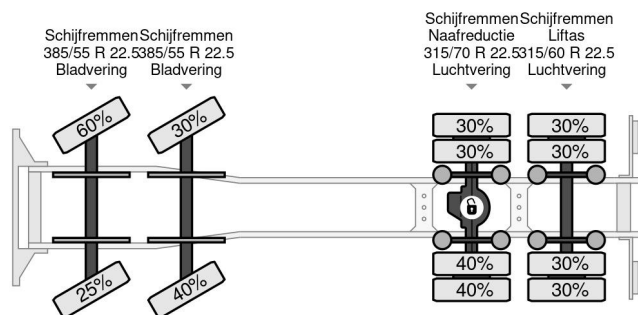

Volvo 8X2 + COPMA 810.8 + FLY JIB

COMMON

Prix	€ 88.950,- hors TVA
Id	VO595833
Marque	Volvo
Type	8X2 + COPMA 810.8 + FLY JIB
Année de construction	2005
Kilométrage	487.971 km
Chassis	Plateforme de chargement ouverte
Poids maximum	35.000 kg
Classe d'émission	3

Volvo FH 12.460 8X2 + COPMA 810.8 + FLY JIB

Referentienummer: VO595833

PROPERTIES

Date première immatriculation	04-04-2005
Carburant	Diesel
Transmission	Transmission manuelle
Numéro d'identification véhicule	YV2AP40F15A595833
Configuration des essieux	8x2
Nombre d'essieux	4
Poids à vide	23.695 kg
Puissance kw	338
Puissance hp	460
Dimensions de la construction (l/b/h)	
Poids de la charge	11.305 kg

DESCRIPTION