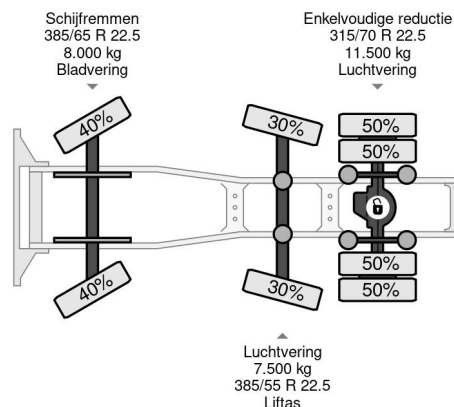

Volvo 6X2 EURO 5 HIAB 144E-5 + REMOTE

COMMON

| | |
|-----------------------|---------------------------------|
| Prix | € 27.950,- hors TVA |
| Id | VO574417 |
| Marque | Volvo |
| Type | 6X2 EURO 5 HIAB 144E-5 + REMOTE |
| Année de construction | 2010 |
| Kilométrage | 999.550 km |
| Chassis | Tracteur standard |
| Poids maximum | 27.000 kg |
| Classe d'émission | 5 |

Volvo FM 370 6X2 EURO 5 HIAB 144E-5 + REMOTE

Referentienummer: VO574417

PROPERTIES

| | |
|----------------------------------|-------------------|
| Date première immatriculation | 28-12-2010 |
| Plaque d'immatriculation | BX-XN-30 |
| Carburant | Diesel |
| Transmission | Automatique |
| Numéro d'identification véhicule | YV2J1E1C1BB574417 |
| Configuration des essieux | 6x2 |
| Nombre d'essieux | 3 |
| Poids à vide | 11.110 kg |
| Poids de la charge | 15.890 kg |

DESCRIPTION