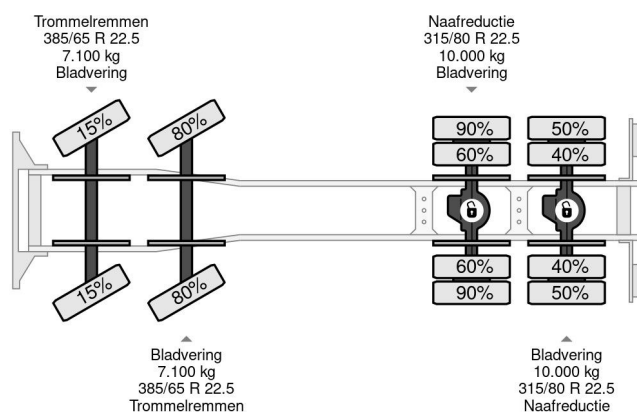

MAN T36 8X4 EFFER 720 6S + REMOTE - RECOVERY TR...

Referentienummer: MA273334

DESCRIPTION