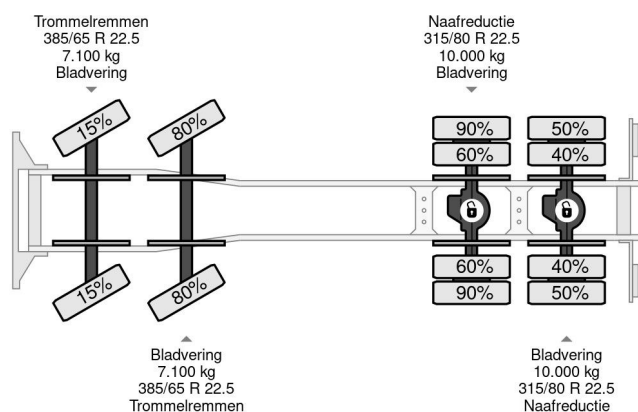

PROPERTIES

Date première immatriculation	21-09-1999
Carburant	Diesel
Transmission	Transmission manuelle
Numéro d'identification véhicule	WMAT450923M273334
Configuration des essieux	8x4
Nombre d'essieux	4
Nombre de cylindres	6
Puissance kw	294
Puissance hp	400

MAN T36 8X4 EFFER 720 6S + REMOTE - RECOVERY TR...

Referentienummer: MA273334

DESCRIPTION