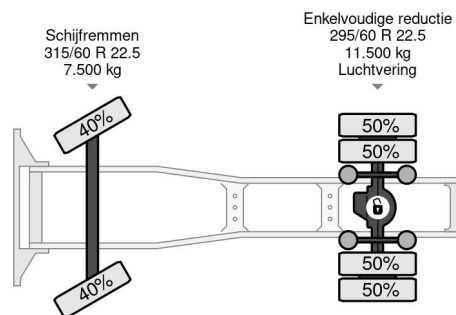

Referentienummer: MB946628