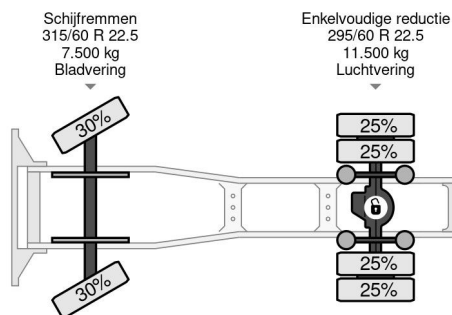

Referentienummer: DA156319