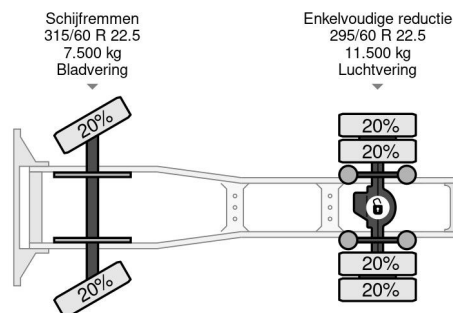

Referentienummer: DA104541