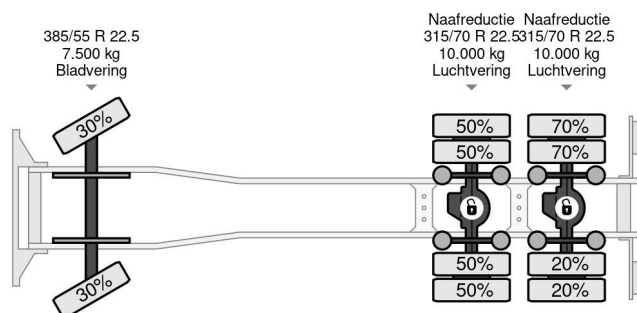

Referentienummer: MB024335