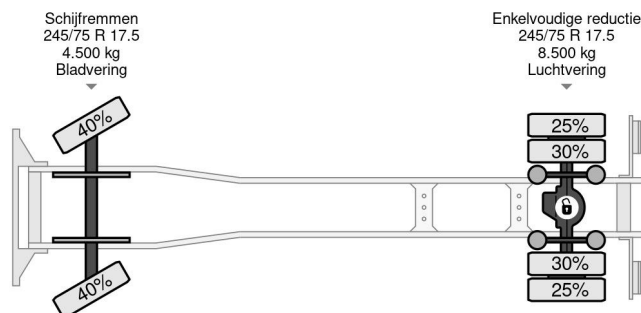

DAF 220 4X2 EURO 5 BOX 6.9mtr + LOAD-LIFT

COMMON

Prix	€ 7.950,- hors TVA
Id	DA369462
Marque	DAF
Type	220 4X2 EURO 5 BOX 6.9mtr + LOAD-LIFT
Année de construction	2011
Kilométrage	549.737 km
Chassis	Caisse fermée
Poids maximum	12.000 kg
Classe d'émission	5

DAF LF 45 220 4X2 EURO 5 BOX 6.9mtr + LOAD-LIFT

Referentienummer: DA369462

PROPERTIES

Date première immatriculation	16-11-2011
Date expiration mot	19-11-2023
Plaque d'immatriculation	BZ-PF-16
Carburant	Diesel
Transmission	Automatique
Numéro d'identification véhicule	XLRAE45GF0L369462
Configuration des essieux	4x2
Nombre d'essieux	2
Poids à vide	6.755 kg
Nombre de cylindres	6
Empattement	465 cm
Dimensions de la construction (l/b/h)	
Poids de la charge	5.245 kg
Longueur	885 cm
Largeur	250 cm