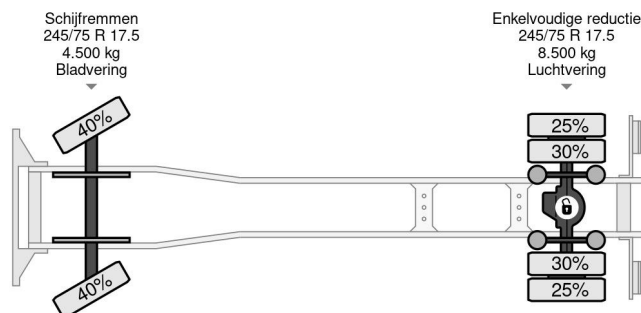

## DAF 220 4X2 EURO 5 BOX 6.9mtr + LOAD-LIFT

### COMMON

Prix	€ 7.950,- hors TVA
Id	DA369462
Marque	DAF
Type	220 4X2 EURO 5 BOX 6.9mtr + LOAD-LIFT
Année de construction	2011
Kilométrage	549.737 km
Chassis	Caisse fermée
Poids maximum	12.000 kg
Classe d'émission	5

DAF LF 45 220 4X2 EURO 5 BOX 6.9mtr + LOAD-LIFT

Referentienummer: DA369462

### PROPERTIES

Date première immatriculation	16-11-2011
Date expiration mot	19-11-2023
Plaque d'immatriculation	BZ-PF-16
Carburant	Diesel
Transmission	Automatique
Numéro d'identification véhicule	XLRAE45GF0L369462
Configuration des essieux	4x2
Nombre d'essieux	2
Poids à vide	6.755 kg
Nombre de cylindres	6
Empattement	465 cm
Dimensions de la construction (l/b/h)	
Poids de la charge	5.245 kg
Longueur	885 cm
Largeur	250 cm