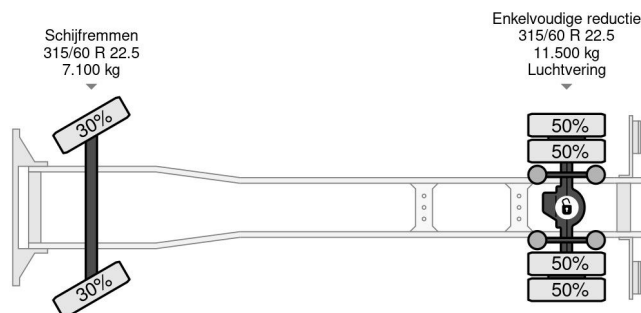

### COMMON

Prix	€ 21.950,- hors TVA
Id	VO106586
Marque	Volvo
Type	4X2 EURO 6 599.111km DHOLLANDIA
Année de construction	2016
Kilométrage	599.111 km
Chassis	Caisse fermée
Poids maximum	18.000 kg
Classe d'émission	6

### PROPERTIES

Date première immatriculation	03-03-2016
Date expiration mot	03-03-2024
Plaque d'immatriculation	68-BGZ-1
Carburant	Diesel
Transmission	Automatique
Numéro d'identification véhicule	YV2T0X1A2GZ106586
Configuration des essieux	4x2
Nombre d'essieux	2
Poids à vide	8.089 kg
Nombre de cylindres	6
Empattement	530 cm
Dimensions de la construction (l/b/h)	
Poids de la charge	9.911 kg
Longueur	945 cm
Largeur	255 cm