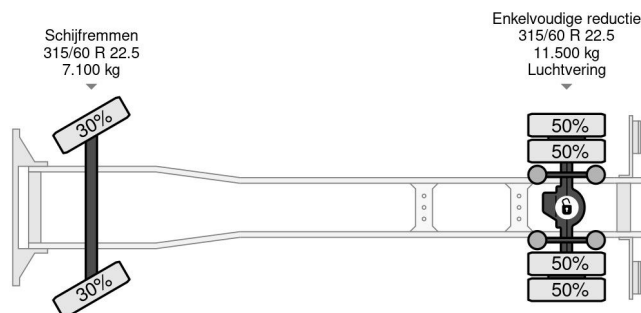

Volvo 4X2 EURO 6 599.111km DHOLLANDIA

COMMON

Prix	€ 21.950,- hors TVA
Id	VO106586
Marque	Volvo
Type	4X2 EURO 6 599.111km DHOLLANDIA
Année de construction	2016
Kilométrage	599.111 km
Chassis	Caisse fermée
Poids maximum	18.000 kg
Classe d'émission	6

Volvo FL 250 4X2 EURO 6 599.111km DHOLLANDIA

Referentienummer: VO106586

PROPERTIES

Date première immatriculation	03-03-2016
Date expiration mot	03-03-2024
Plaque d'immatriculation	68-BGZ-1
Carburant	Diesel
Transmission	Automatique
Numéro d'identification véhicule	YV2T0X1A2GZ106586
Configuration des essieux	4x2
Nombre d'essieux	2
Poids à vide	8.089 kg
Nombre de cylindres	6
Empattement	530 cm
Dimensions de la construction (l/b/h)	
Poids de la charge	9.911 kg
Longueur	945 cm
Largeur	255 cm