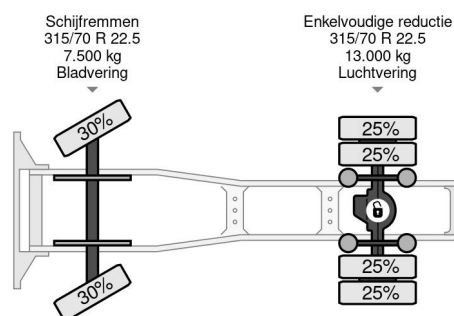

PROPERTIES

Date première immatriculation	16-01-2017
Carburant	Diesel
Transmission	Automatique
Numéro d'identification véhicule	VF611A165HD020610
Configuration des essieux	4x2
Nombre d'essieux	2
Poids à vide	7.887 kg
Nombre de cylindres	6
Poids de la charge	12.613 kg

Renault T460 4X2 EURO 6 2x ALU TANK

Referentienummer: RE020610

DESCRIPTION