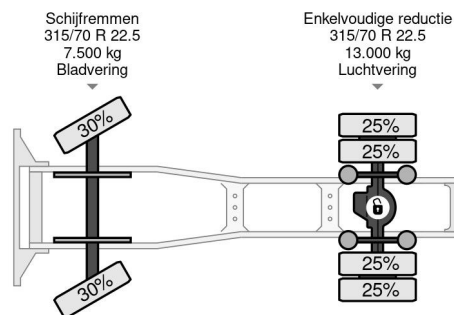

PROPERTIES

Date première immatriculation	16-01-2017
Carburant	Diesel
Transmission	Automatique
Numéro d'identification véhicule	VF611A165HD020610
Configuration des essieux	4x2
Nombre d'essieux	2
Poids à vide	7.887 kg
Nombre de cylindres	6
Poids de la charge	12.613 kg

Renault T460 4X2 EURO 6 2x ALU TANK

Referentienummer: RE020610

DESCRIPTION