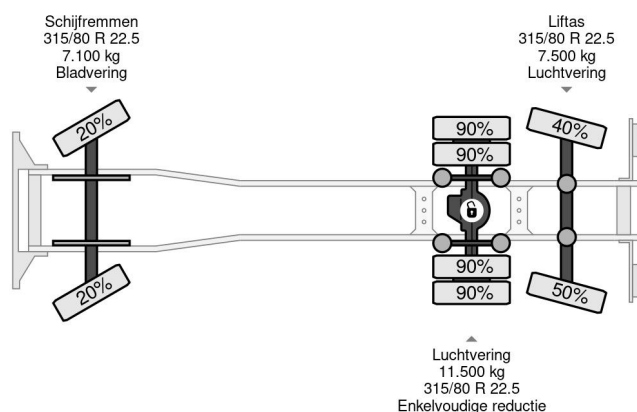

Scania 6X2 E6 BOX 960x248x262 + LIFT

COMMON

Prix	€ 17.950,- hors TVA
Id	SC097185
Marque	Scania
Type	6X2 E6 BOX 960x248x262 + LIFT
Année de construction	2014
Kilométrage	643.982 km
Chassis	Bâché à rideaux latéraux
Poids maximum	26.000 kg
Classe d'émission	6

PROPERTIES

Date première immatriculation	02-05-2014
Carburant	Diesel
Transmission	Automatique
Numéro d'identification véhicule	YS2P6X20002097185
Configuration des essieux	6x2
Nombre d'essieux	3
Poids à vide	10.800 kg
Nombre de cylindres	6
Dimensions de la construction (l/b/h)	
Poids de la charge	15.200 kg

Scania P250 6X2 E6 BOX 960x248x262 + LIFT

Referentienummer: SC097185

DESCRIPTION