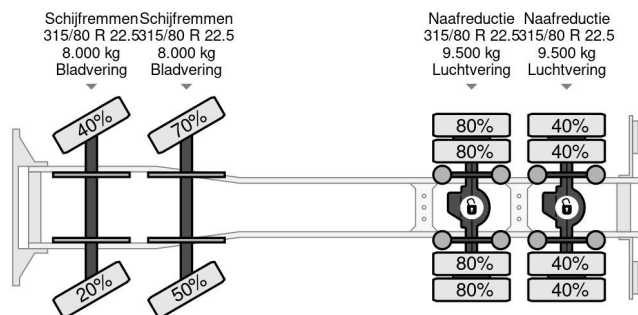

Volvo 8X4 MIXER 9m3 + LIEBHERR CONVEYOR BELT

COMMON

Prix	€ 56.950,- hors TVA
Id	VO784825
Marque	Volvo
Type	8X4 MIXER 9m3 + LIEBHERR CONVEYOR BELT
Année de construction	2016
Kilométrage	220.551 km
Chassis	Mixeur
Poids maximum	32.000 kg
Classe d'émission	6

Volvo FM 410 8X4 MIXER 9m3 + LIEBHERR CONVEYOR BELT

Referentienummer: VO784825

PROPERTIES

Date première immatriculation	19-02-2016
Carburant	Diesel
Transmission	Automatique
Numéro d'identification véhicule	YV2XZ22G3GA784825
Configuration des essieux	8x4
Nombre d'essieux	4
Poids à vide	14.000 kg
Nombre de cylindres	6
Empattement	4.600 cm
Dimensions de la construction (l/b/h)	
Poids de la charge	18.000 kg