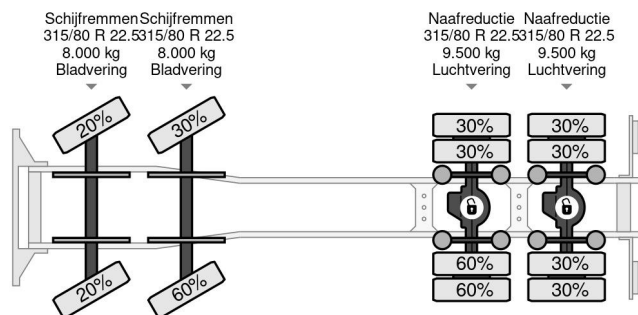

Volvo 8X4 MIXER 9m3 + LIEBHERR CONVEYOR BELT

COMMON

Prix	€ 58.750,- hors TVA
Id	VO784819
Marque	Volvo
Type	8X4 MIXER 9m3 + LIEBHERR CONVEYOR BELT
Année de construction	2016
Kilométrage	243.917 km
Chassis	Mixeur
Poids maximum	32.000 kg
Classe d'émission	6

Volvo FM 410 8X4 MIXER 9m3 + LIEBHERR CONVEYOR BELT

Referentienummer: VO784819

PROPERTIES

Date première immatriculation	19-02-2016
Carburant	Diesel
Transmission	Automatique
Numéro d'identification véhicule	YV2XZ22G8GA784819
Configuration des essieux	8x4
Nombre d'essieux	4
Poids à vide	14.000 kg
Nombre de cylindres	6
Empattement	4.600 cm
Dimensions de la construction (l/b/h)	
Poids de la charge	18.000 kg