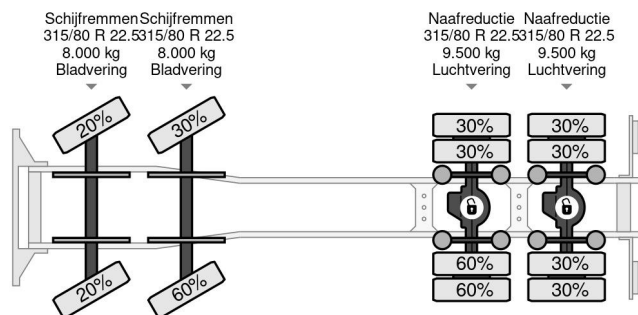

### COMMON

Prix	€ 58.750,- hors TVA
Id	VO784819
Marque	Volvo
Type	8X4 MIXER 9m3 + LIEBHERR CONVEYOR BELT
Année de construction	2016
Kilométrage	243.917 km
Chassis	Mixeur
Poids maximum	32.000 kg
Classe d'émission	6

### PROPERTIES

Date première immatriculation	19-02-2016
Carburant	Diesel
Transmission	Automatique
Numéro d'identification véhicule	YV2XZ22G8GA784819
Configuration des essieux	8x4
Nombre d'essieux	4
Poids à vide	14.000 kg
Nombre de cylindres	6
Empattement	4.600 cm
Dimensions de la construction (l/b/h)	
Poids de la charge	18.000 kg