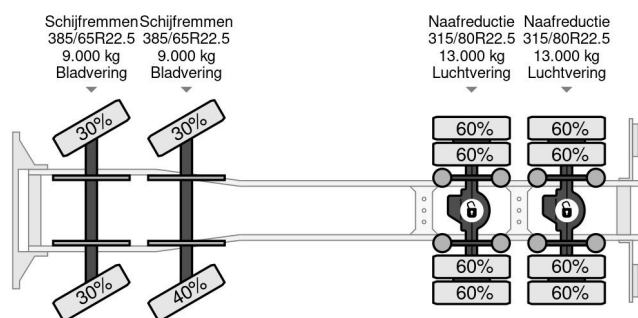

Referentienummer: SC161176