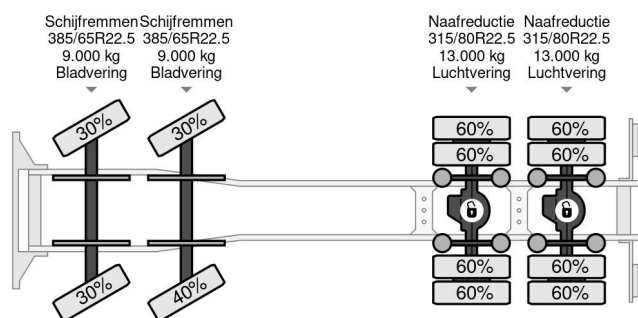

PROPERTIES

Date première immatriculation	14-06-2019
Plaque d'immatriculation	45-BXF-5
Carburant	Diesel
Transmission	Semi-automatique
Numéro d'identification véhicule	YS2P8X40002161176
Configuration des essieux	8x4
Nombre d'essieux	4
Poids à vide	15.280 kg
Nombre de cylindres	6
Empattement	570 cm
Dimensions de la construction (l/b/h)	
Poids de la charge	28.720 kg
Longueur	880 cm
Largeur	255 cm

Scania P410 8X4 EURO 6 BIG AXLES

Referentienummer: SC161176

DESCRIPTION