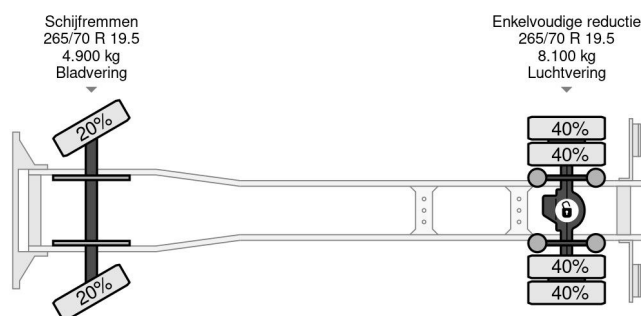

Mercedes-Benz 4X2 EURO 6 - NEU TUV DHOLLANDIA

COMMON

Prix	Sur demande hors TVA
Id	MB792470
Marque	Mercedes-Benz
Type	4X2 EURO 6 - NEU TUV DHOLLANDIA
Année de construction	2013
Kilométrage	618.898 km
Chassis	Caisse fermée
Poids maximum	11.990 kg
Classe d'émission	6

Mercedes-Benz Atego 1224 4X2 EURO 6 - NEU TUV DHOL...

Referentienummer: MB792470

PROPERTIES

Date première immatriculation	17-10-2013
Date expiration mot	17-10-2024
Plaque d'immatriculation	35-BDF-9
Carburant	Diesel
Transmission	Automatique
Numéro d'identification véhicule	WDB9670251L792470
Configuration des essieux	4x2
Nombre d'essieux	2
Poids à vide	7.280 kg
Nombre de cylindres	6
Puissance kw	175
Puissance hp	238
Empattement	536 cm
Dimensions de la construction (l/b/h)	
Poids de la charge	4.710 kg
Longueur	955 cm
Largeur	255 cm