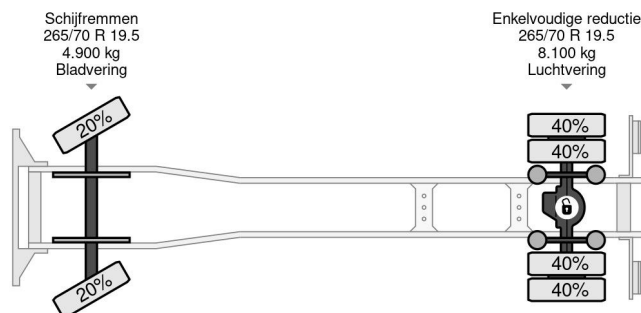

Mercedes-Benz 4X2 EURO 6 - NEU TUV DHOLLANDIA

COMMON

Prix	Sur demande hors TVA
Id	MB792470
Marque	Mercedes-Benz
Type	4X2 EURO 6 - NEU TUV DHOLLANDIA
Année de construction	2013
Kilométrage	618.898 km
Chassis	Caisse fermée
Poids maximum	11.990 kg
Classe d'émission	6

Mercedes-Benz Atego 1224 4X2 EURO 6 - NEU TUV DHOL...

Referentienummer: MB792470

PROPERTIES

Date première immatriculation	17-10-2013
Date expiration mot	17-10-2024
Plaque d'immatriculation	35-BDF-9
Carburant	Diesel
Transmission	Automatique
Numéro d'identification véhicule	WDB9670251L792470
Configuration des essieux	4x2
Nombre d'essieux	2
Poids à vide	7.280 kg
Nombre de cylindres	6
Puissance kw	175
Puissance hp	238
Empattement	536 cm
Dimensions de la construction (l/b/h)	
Poids de la charge	4.710 kg
Longueur	955 cm
Largeur	255 cm