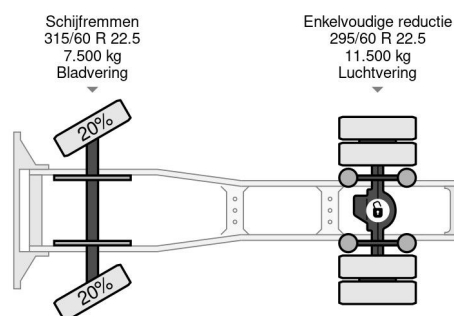

PROPERTIES

Date première immatriculation	30-12-2014
Date expiration mot	11-01-2024
Plaque d'immatriculation	26-BFK-3
Carburant	Diesel
Transmission	Automatique
Numéro d'identification véhicule	XLRTEH4100G051409
Configuration des essieux	4x2
Nombre d'essieux	2
Poids à vide	8.108 kg
Nombre de cylindres	6
Puissance kw	320
Puissance hp	435
Empattement	380 cm
Poids de la charge	10.892 kg
Longueur	604 cm
Largeur	255 cm

DAF XF 440 SC 4X2 E6 NL TRUCK

Referentienummer: DA051409

DESCRIPTION