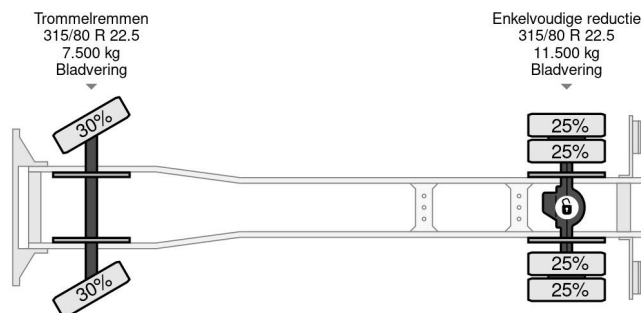

Referentienummer: SC271690-K