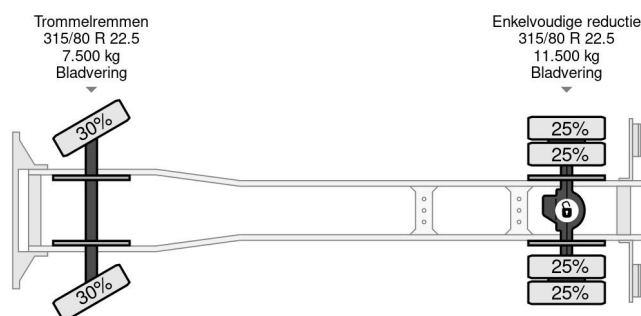

Referentienummer: SC271690-K