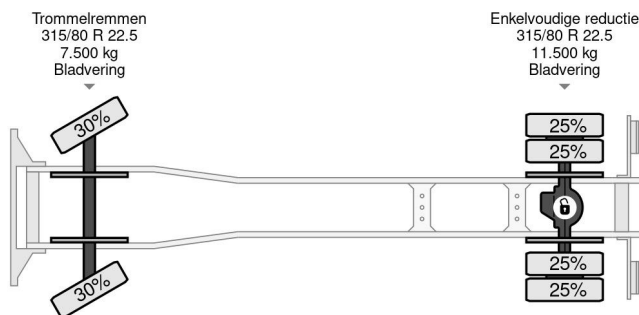

Referentienummer: SC271690