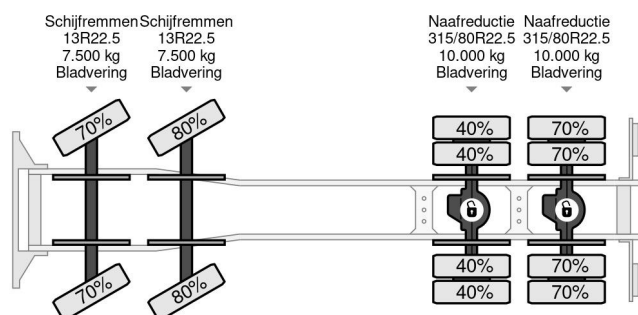

## COMMON

Prix	€ 41.950,- hors TVA
Id	DA896535
Marque	DAF
Type	8X4 + EPSILON Q150Z + REMOTE - FULL STEEL SUSP. - BIG AXLES - EURO 5
Année de construction	2011
Kilométrage	338.920 km
Chassis	Benne
Poids maximum	32.000 kg
Classe d'émission	5

## PROPERTIES

Date première immatriculation	01-04-2011
Carburant	Diesel
Transmission	Automatique
Numéro d'identification véhicule	XLRAD85MC0E896535
Configuration des essieux	8x4
Nombre d'essieux	4
Poids à vide	17.560 kg
Dimensions de la construction (l/b/h)	
Poids de la charge	14.440 kg