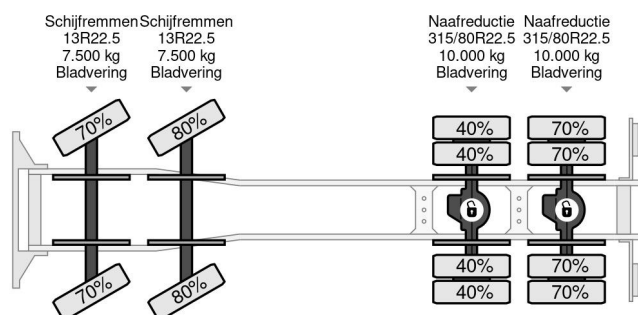

Referentienummer: DA896535-K