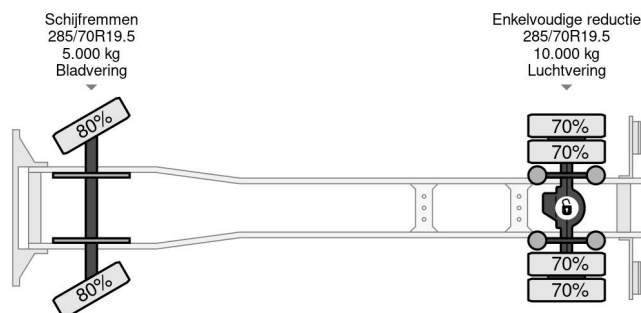

MAN 4X2 - EURO 5 - ONLY 83.192 KM + BOX 6,50 MTR + DHOLLANDIA LAADKLEP

COMMON

Prix	€ 21.950,- hors TVA
Id	MA256797
Marque	MAN
Type	4X2 - EURO 5 - ONLY 83.192 KM + BOX 6,50 MTR + DHOLLANDIA LAADKLEP
Année de construction	2011
Kilométrage	83.192 km
Chassis	Caisse fermée
Poids maximum	15.000 kg
Classe d'émission	5

MAN TGM 15.250 4X2 - EURO 5 - ONLY 83.192 KM + BOX 6...

Referentienummer: MA256797

PROPERTIES

Date première immatriculation	03-02-2011
Date expiration mot	03-02-2024
Plaque d'immatriculation	BX-ZR-63
Carburant	Diesel
Transmission	Automatique
Numéro d'identification véhicule	WMAN16ZZ0BY256797
Configuration des essieux	4x2
Nombre d'essieux	2
Poids à vide	10.790 kg
Nombre de cylindres	6
Puissance kw	184
Puissance hp	250
Empattement	478 cm
Dimensions de la construction (l/b/h)	
Poids de la charge	4.210 kg
Longueur	833 cm
Largeur	249 cm