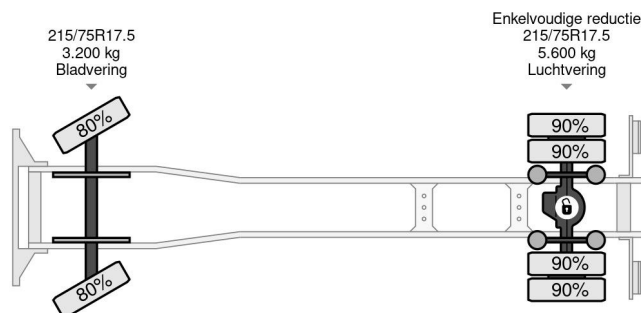

4x2

Referentienummer: MA116297