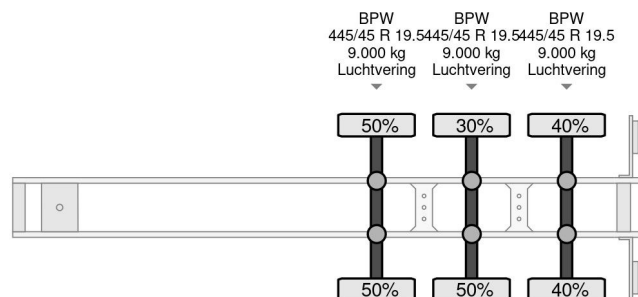

Van Hool 3x BPW L1362 W247 H300

COMMON

Prix	€ 2.950,- hors TVA
Id	VH408725
Marque	Van Hool
Type	3x BPW L1362 W247 H300
Année de construction	2006
Chassis	Bâché
Poids maximum	39.000 kg

PROPERTIES

Date première immatriculation	13-10-2006
Date expiration mot	25-10-2020
Plaque d'immatriculation	OJ-50-JX
Numéro d'identification véhicule	YE13B2011ZB408725
Nombre d'essieux	3
Poids à vide	7.200 kg
Empattement	902 cm
Dimensions de la construction (l/b/h)	
Poids de la charge	31.800 kg
Longueur	1.390 cm
Largeur	255 cm

ACCESSOIRES

- Système anti-blocage

Van Hool 3x BPW L1362 W247 H300

Referentienummer: VH408725

DESCRIPTION