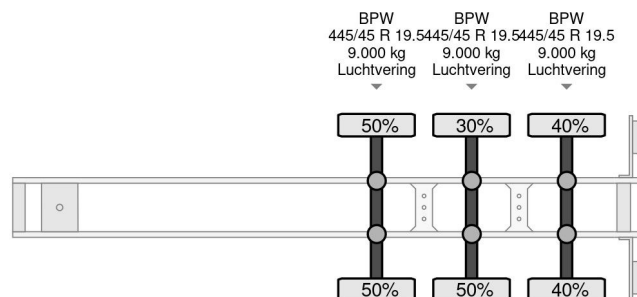

Van Hool 3x BPW L1362 W247 H300

COMMON

Prix	€ 2.950,- hors TVA
Id	VH408725
Marque	Van Hool
Type	3x BPW L1362 W247 H300
Année de construction	2006
Chassis	Bâché
Poids maximum	39.000 kg

PROPERTIES

Date première immatriculation	13-10-2006
Date expiration mot	25-10-2020
Plaque d'immatriculation	OJ-50-JX
Numéro d'identification véhicule	YE13B2011ZB408725
Nombre d'essieux	3
Poids à vide	7.200 kg
Empattement	902 cm
Dimensions de la construction (l/b/h)	
Poids de la charge	31.800 kg
Longueur	1.390 cm
Largeur	255 cm

Van Hool 3x BPW L1362 W247 H300

Referentienummer: VH408725

ACCESSOIRES

- Système anti-blocage

DESCRIPTION