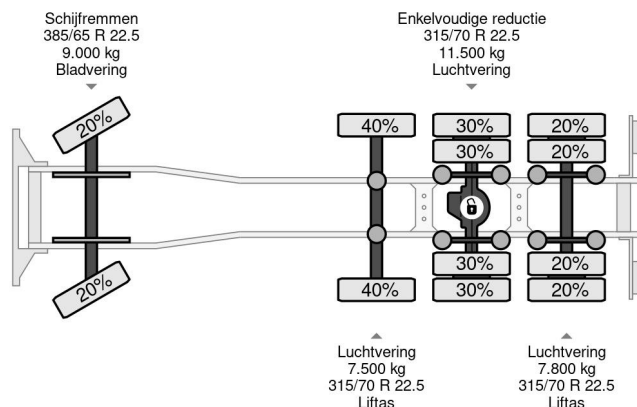

## DAF SC 8X2 EURO 6 BDF SYSTEEM

### COMMON

Prix	€ 21.950,- hors TVA
Id	DA018510
Marque	DAF
Type	SC 8X2 EURO 6 BDF SYSTEEM
Année de construction	2014
Kilométrage	919.142 km
Chassis	Système BDF
Poids maximum	35.500 kg
Classe d'émission	6

### PROPERTIES

Date première immatriculation	23-07-2014
Date expiration mot	11-08-2023
Plaque d'immatriculation	17-BFB-4
Carburant	Diesel
Transmission	Automatique
Numéro d'identification véhicule	XLRAKH4100G018510
Configuration des essieux	8x2
Nombre d'essieux	4
Poids à vide	11.435 kg
Nombre de cylindres	6
Empattement	610 cm
Dimensions de la construction (l/b/h)	
Poids de la charge	24.065 kg
Longueur	883 cm
Largeur	250 cm