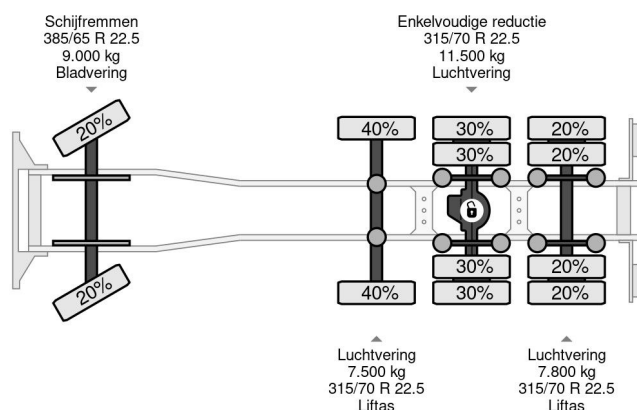

DAF SC 8X2 EURO 6 BDF SYSTEEM

COMMON

Prix	€ 21.950,- hors TVA
Id	DA018510
Marque	DAF
Type	SC 8X2 EURO 6 BDF SYSTEEM
Année de construction	2014
Kilométrage	919.142 km
Chassis	Système BDF
Poids maximum	35.500 kg
Classe d'émission	6

DAF XF 460 SC 8X2 EURO 6 BDF SYSTEEM

Referentienummer: DA018510

PROPERTIES

Date première immatriculation	23-07-2014
Date expiration mot	11-08-2023
Plaque d'immatriculation	17-BFB-4
Carburant	Diesel
Transmission	Automatique
Numéro d'identification véhicule	XLRAKH4100G018510
Configuration des essieux	8x2
Nombre d'essieux	4
Poids à vide	11.435 kg
Nombre de cylindres	6
Empattement	610 cm
Dimensions de la construction (l/b/h)	
Poids de la charge	24.065 kg
Longueur	883 cm
Largeur	250 cm